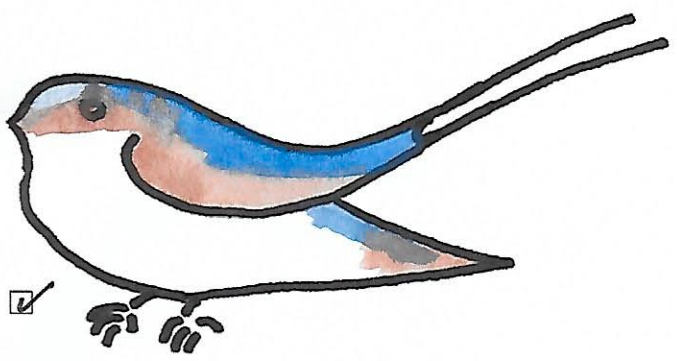

Fiche de détermination: Nom: Hirondelle de fenêtre  
 (Passereaux) Latin: Delichon urbicum

**Le bec**

- Creusent le bois  
Mangeurs d'invertébrés ou de graines dures  

- Granivores  
Mangent des graines  

- Insectivores  
Mangeurs d'invertébrés  

- Insectivores  
Mangeurs d'invertébrés dans les fissures  

- Insectivores  
Mangeurs d'insectes capturés au vol  

- Omnivores  
Mangent de tout, même des charognes  

**Les pattes**

-  Anisodactylie
-  Zygodactylie
-  Tridactylie
-  Didactylie

**Milieu**

-  Arborisé
-  Forestié
-  Aquatique
-  Urbanisé
-  Désertique

**Vol**

- 
- 
- 
- 
- 

Note : \_\_\_\_\_  
 \_\_\_\_\_  
 \_\_\_\_\_  
 \_\_\_\_\_